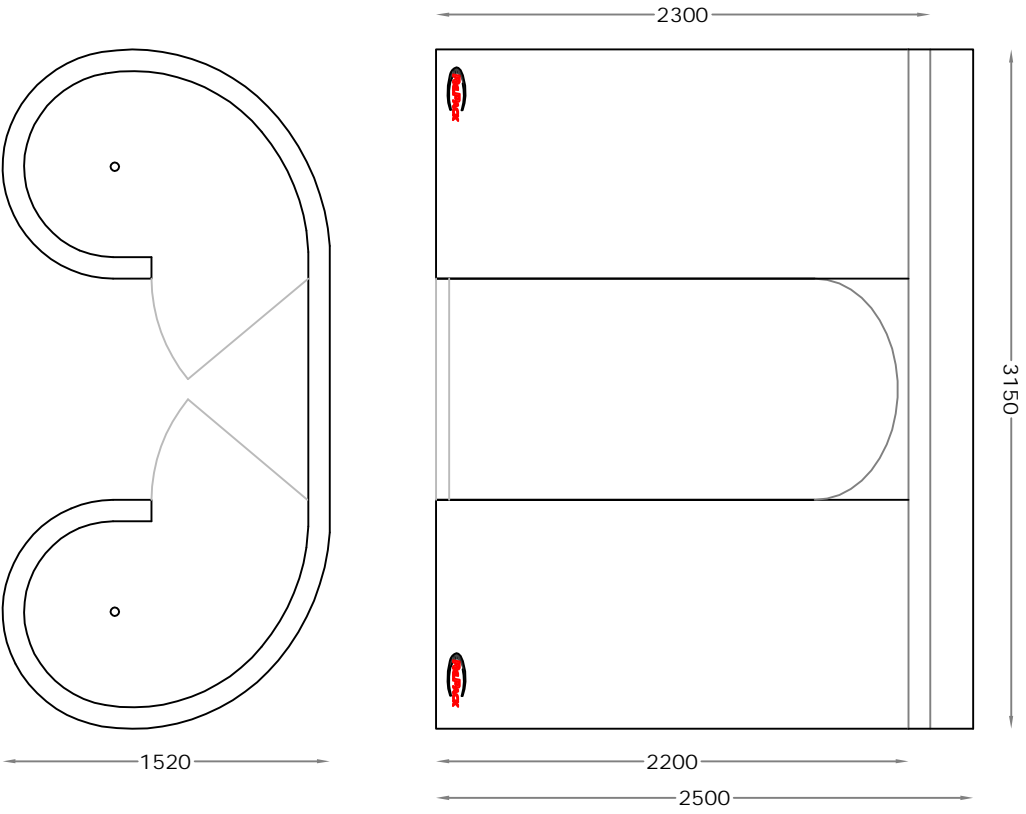

- Doccia a Chiocciola
- Snail Shower

- Doccia Circolare Doppia
- Double Circular Shower

- Doccia Circolare
- Circular Shower

**FOGLIO:**

1 di 1

**DESCRIZIONE:**

TIPOLOGIE DOCCE